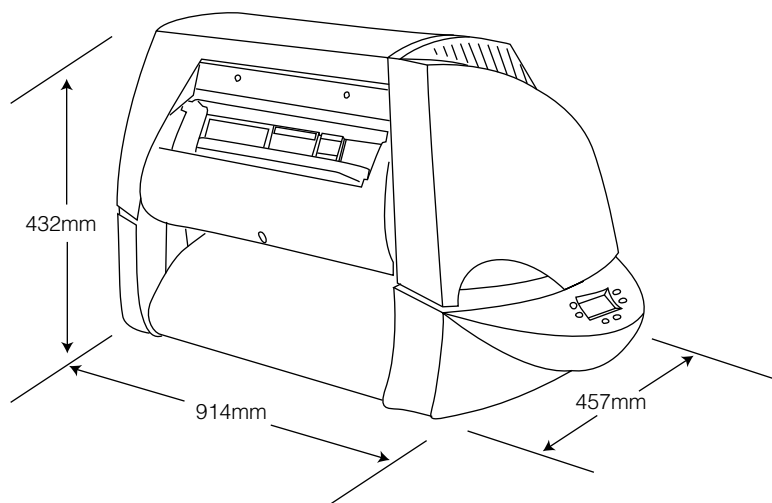

Gerber Edge FX 台式打印机

Gerber Edge FX 台式打印机

彩色宽幅标签打印机 Gerber EDGE FX 是标识打印机中的专家，专为定制户内外标识而设计，可打印各种安全标识，横幅，反光标识，临时性标识等等。配有多种专业耗材如磁性材料，反光材料等等。打印宽幅达300mm，标签宽幅达380mm，是一款耐用、功能强大的新型专业标识打印机。配合专业图象设计打印软件，可打印您需要的各种标识。

产品特性及优点

- 热转移打印，300dpi分辨率，图象打印清晰。
- 宽幅打印最宽可达11.8" (300mm)，标签最大宽幅380mm。
- 打印图象颜色鲜艳、持久耐用，适用于各种户内外环境。
- 打印图象具有良好的防刮性，便于在恶劣环境下使用。
- 具备智能RFID芯片的色带，芯片里记录了每个色带颜色信息和色带ID等。打印机上的智能GerberGauge™读卡器能迅速读出芯片里的内容帮助用户提高效率，简化工作人员操作步骤。

外型尺寸图

Gerber Edge FX 台式打印机

应用场合介绍

- 大型户外标识
- 安全标识、横幅
- 反光标识
- 临时性标识
- 标语与广告
- 一般工业标识

Gerber Edge FX 台式打印机

Gerber Edge FX 台式打印机

打印方式: 热转移打印

分辨率: 300DPI

打印颜色: 单色/多色

切割: 可选配电脑雕刻机

打印速度: 60"(1,524 mm) 每分钟/每色

接口: 以太网

最大打印宽度: 11.8" (300mm)

体积: 长914mm x宽457mm x高432mm

重量: 37公斤

打印系统